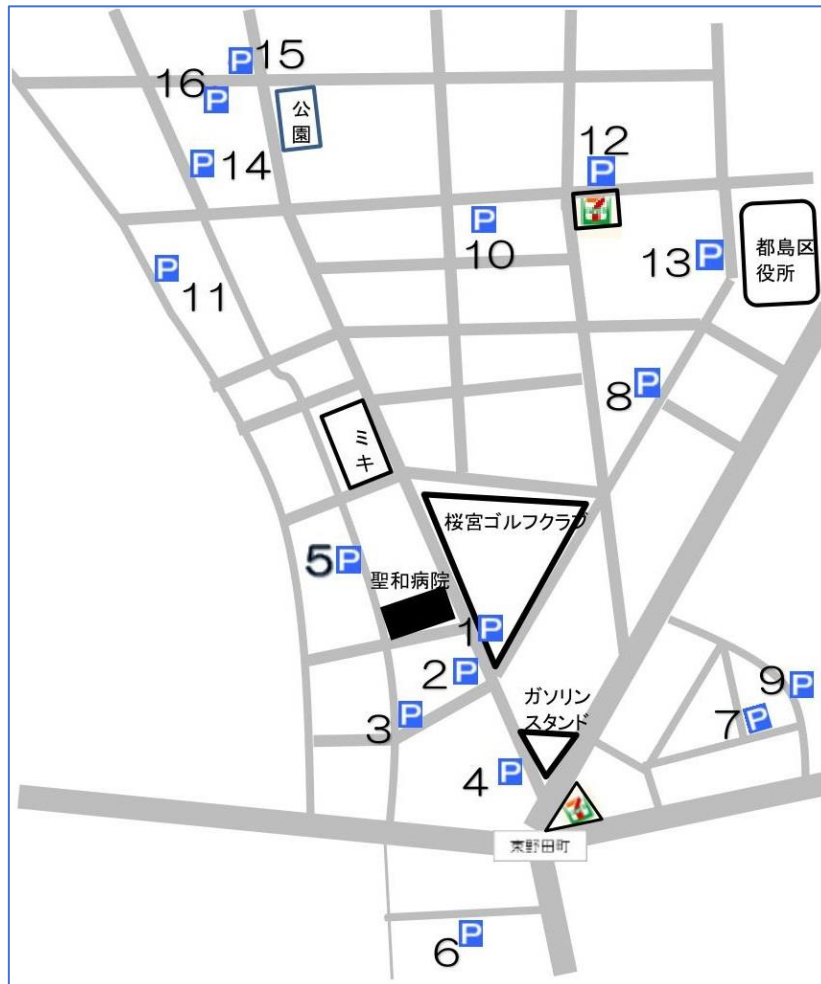

令和2年1月4日時点 周辺駐車場

NO	駐車場名	距離 (m)	住所	台数	料金	最大料金
1	Dパーキング桜ノ宮PS第1駐車場	60	都島区中野町2-3	17	60分毎100円	入庫後24時間毎最大料金900円
2	エコロパーク都島中野町第1駐車場	65	都島区中野町1-4-13	2	8:00-20:00 60分/200円	入庫後24時間最大700円
3	GSパーク桜ノ宮	67	都島区中野町1-4-1	13	8:00～22:00 20分¥100	800円
4	ピー・ゾーン桜ノ宮駐車場	96	都島区中野町1-3	12	8:00-20:00 40分/200円	入庫後24時間ごと最大800円
5	エコロパーク都島中野町第2駐車場	98	都島区中野町1-6-7	4	60分/200円	入庫後24時間最大700円
6	タイムズ網島町	222	都島区網島町13-8	4	08:00～22:00 100分 200円	駐車後24時間 最大料金 1200円
7	三井のリパーク東野田町4丁目	253	都島区東野田町4-3-19	4	07:00-20:00 30分/200円	入庫後6時間以内700円
8	ジャストインパーク中野町駐車場	268	都島区中野町2-8-23	8	60分/100円	入庫後24時間最大1200円
9	タイムズ京橋北	274	都島区東野田町4-5	50	07:00～22:00 30分 200円	駐車後24時間 最大料金 1000円
10	パークステーション都島中野町第1駐車場	289	都島区中野町2-1-4	6	8:00-22:00 60分/200円	昼間最大8:00-22:00 800円
11	タイムズ都島中野町	314	都島区中野町1-12	8	00:00～24:00 40分 200円	駐車後24時間 最大料金 800円
12	T.O.P.24h中野町1	363	都島区中野町3-4-26	11	8:00-20:00 ¥100 30分	(月-日)8:00-20:00 ¥800
13	ジャストインパーク都島区役所前駐車場	381	都島区中野町2-15-23	14	8:00-20:00 60分200円	8:00-20:00時間内最大800円
14	三井のリパーク都島中野町4丁目	388	都島区中野町4-2-6	30	00:00-24:00 60分/200円	入庫後12時間以内800円最大料金入庫後24時間以内900円
15	イングパーキング中野町駐車場	407	都島区中野町4-3	12	8:00-19:00 30分/100円	昼間最大8:00-19:00 600円
16	宅都パーキング桜ノ宮第1駐車場	408	都島区中野町4-2-20	5	8:00-19:00 30分/100円	8:00-19:00時間内最大600円